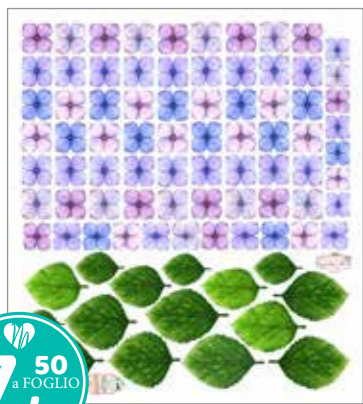

€ **7,50**
a FOGLIO
PREZZO AL PUBBLICO

CRPMS112

PANNOLENCI MORBIDOSO
DECO ORTENSIA
50X45 CM CIRCA

MINIMO INGROSSO 6 FOGLI