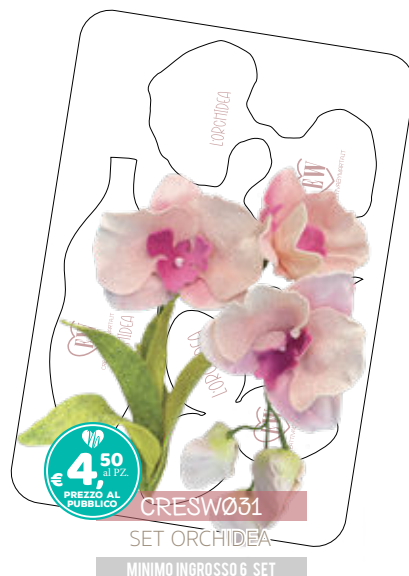

€ 4,50
al PZ.
PREZZO AL PUBBLICO

CRESW031
SET ORCHIDEA
MINIMO INGROSSO 6 SET