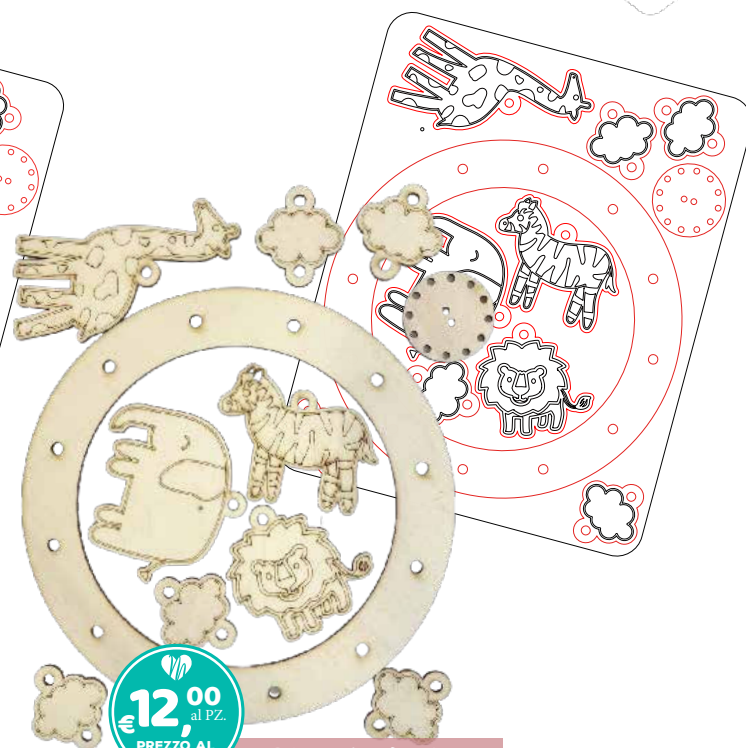

**CRESW020**

SET 6 STAFFE PORTA CORNICE  
8,3 x H 18,6 CM CIRCA

MINIMO INGROSSO 6 SET

€ 12,90  
al SET  
PREZZO AL PUBBLICO

**CRESW021**

SET 6 STAFFE PORTA CORNICE  
8,3 x H 29,8 CM CIRCA

MINIMO INGROSSO ?? SET

€12,00  
al P.Z.  
PREZZO AL PUBBLICO

**CRESW013**

SET GIOSTRA DINOSAURI  
DIAMETRO CERCHIO 25 CM

MINIMO INGROSSO 3 SET

€12,00  
al P.Z.  
PREZZO AL PUBBLICO

**CRESW014**

SET GIOSTRA SAFARI  
DIAMETRO CERCHIO 25 CM