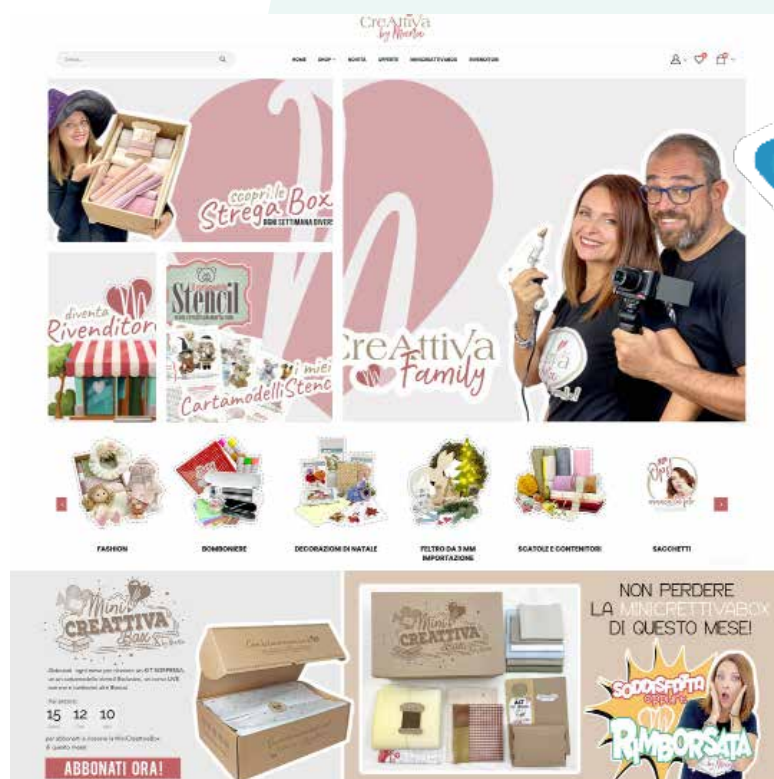

# SEGUIMI NEL MIO MONDO!

Ecco questa è la nostra Creattiva's Family, Un team disponibile, professionale, cortese e orgoglioso di risolvere ogni esigenza richiesta, al fine di esaltare la tua voglia di creare!

## CreAttiva Family

la Deborah  
DIVISIONE INGROSSO

la Simona  
SERVIZIO CLIENTI

il Moez  
DIVISIONE MAGAZZINO

la Cristina  
RESPONSABILE  
MINICREATTIVABOX

la Regia!  
L'ORIGINALE!

Con le StregaBox ogni tre settimana selezionerò degli articoli in super OFFERTA con un Pannolenci Morbidosi Deco **ESCLUSIVO**, cosa aspetti collezionarli tutti!!!!

scopri le  
**Strega Box!**

Per non perdere tutte le novità del Mio Mondo, mi raccomando dopo esserti iscritta al nuovo Sito ufficiale, non dimenticarti di richiedere di far parte della nostra Famiglia Creativa su WhatsAppmi!