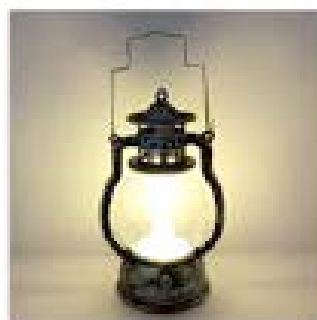

€ 4,80
a PZ.
PREZZO AL PUBBLICO

91DEC227

LANTERNA CON LED
H10 X 7,5 CM - CON BATTERIA

MINIMO INGROSSO 6 PEZZI