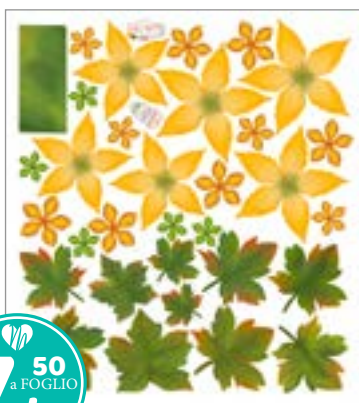

€ 7,50  
a FOGLIO  
PREZZO AL PUBBLICO

CRPMS085

PANNOLENCI MORBIDOSO  
DECO FIORI DI ZUCCA  
50X45 CM CIRCA

MINIMO INGROSSO 6 FOGLI

€ 7,50  
a FOGLIO  
PREZZO AL PUBBLICO

CRPMS086

PANNOLENCI MORBIDOSO  
DECO IL CICLAMINO  
50X45 CM CIRCA