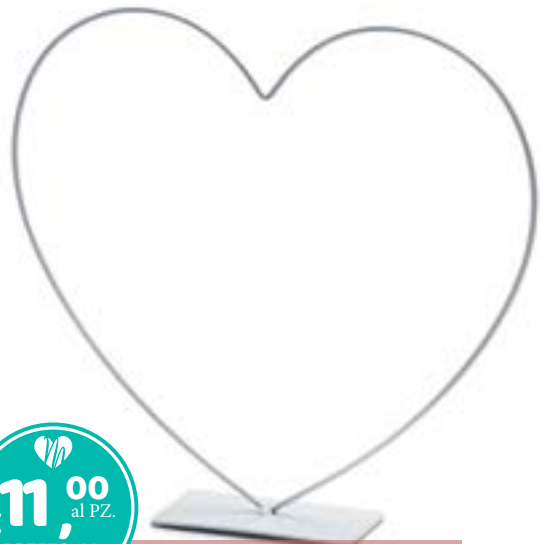

# STRUTTURE PER GHIRLANDE

€ 10,50  
al PZ.  
PREZZO AL PUBBLICO

**CRGHIR69**

GHIRLANDA LUNA CON BASE  
ORO - 30 CM

MINIMO INGROSSO 3 PZ.

€ 11,00  
al PZ.  
PREZZO AL PUBBLICO

**CRGHIR70**

GHIRLANDA CUORE CON BASE  
BIANCA - 30 CM