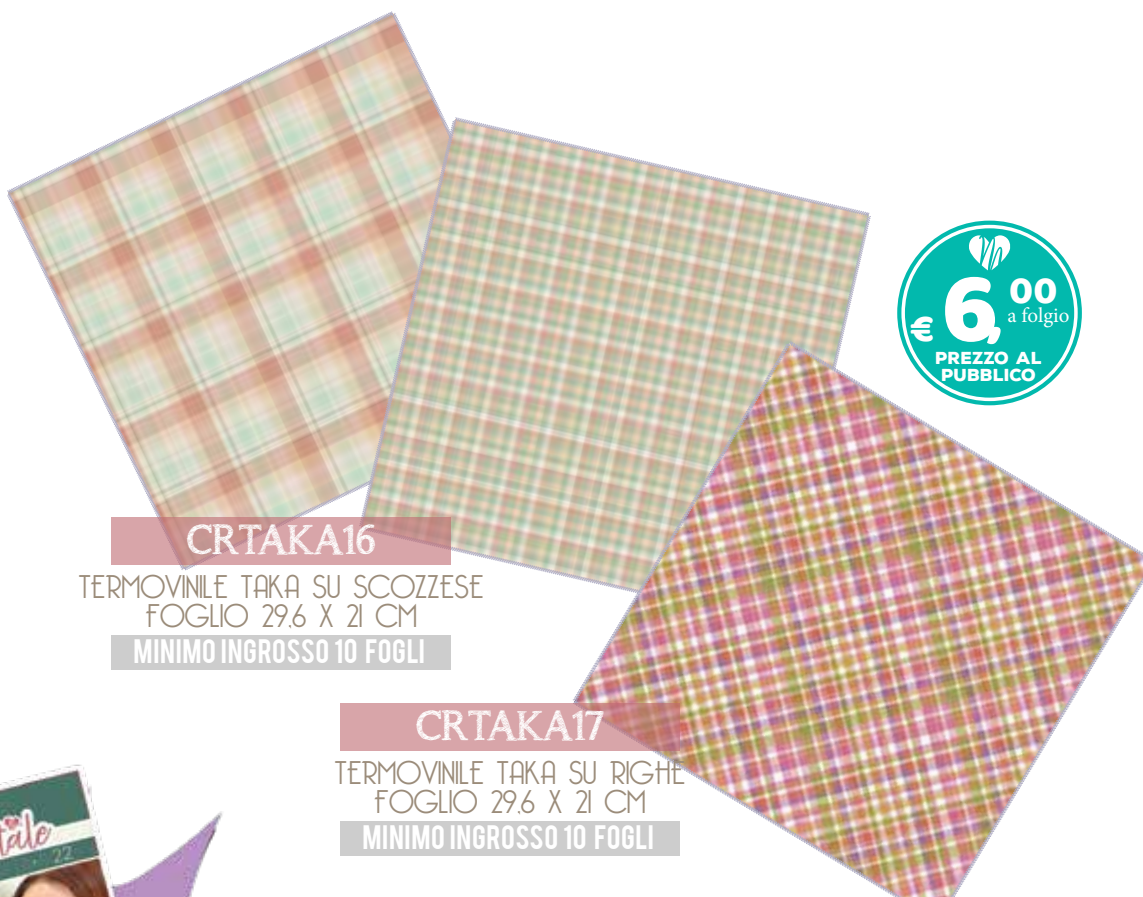

## Metal

CIE - CIELO

€ 3,90  
a FOGLIO  
PREZZO AL PUBBLICO

**CRTAKAØ9**  
COLORI METALLICI  
FOGLI DA 21 X 29,7 CM CIRCA  
MINIMO INGROSSO 10 FOGLI

**8** COLORI  
DISPONIBILI

€ 6,00  
a foglio  
PREZZO AL PUBBLICO