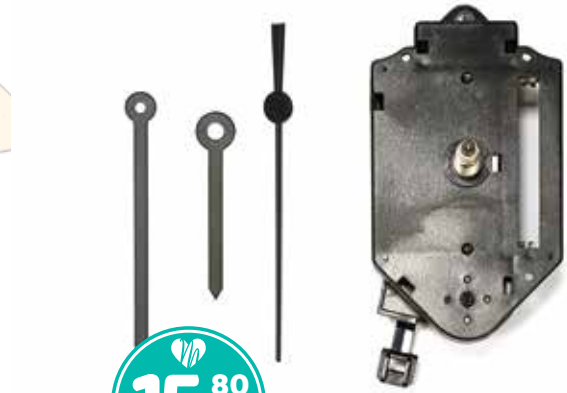

RIMANETE SEMPRE  
CONNESSI!

€ 10,00  
a SET  
PREZZO AL PUBBLICO

**CRLORLØ1**

KIT OROLOGIO COMPLETO  
(ESCLUSO MECCANISMO)

MINIMO INGROSSO 6 SET

€ 15,80  
a set  
PREZZO AL PUBBLICO

**88MECCØ2**

MECCANISMO A PENDOLO