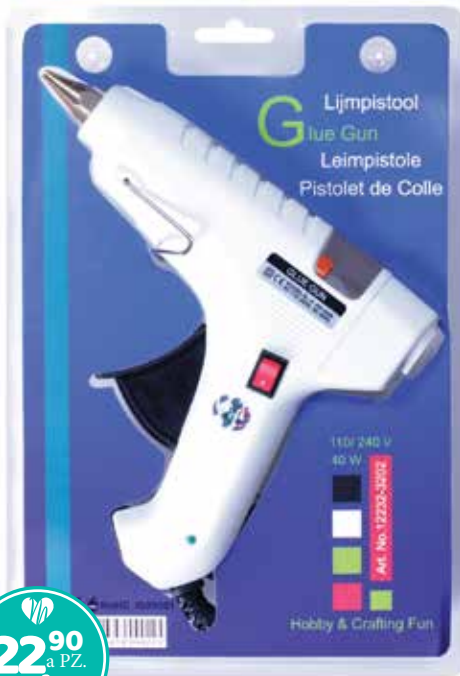

€ 22⁹⁰ a PZ.
PREZZO AL PUBBLICO

CRACCØ3Ø

PISTOLA COLLA A CALDO 40W
GRANDE CON INTERRUOTORE

MINIMO INGROSSO 3 PZ.