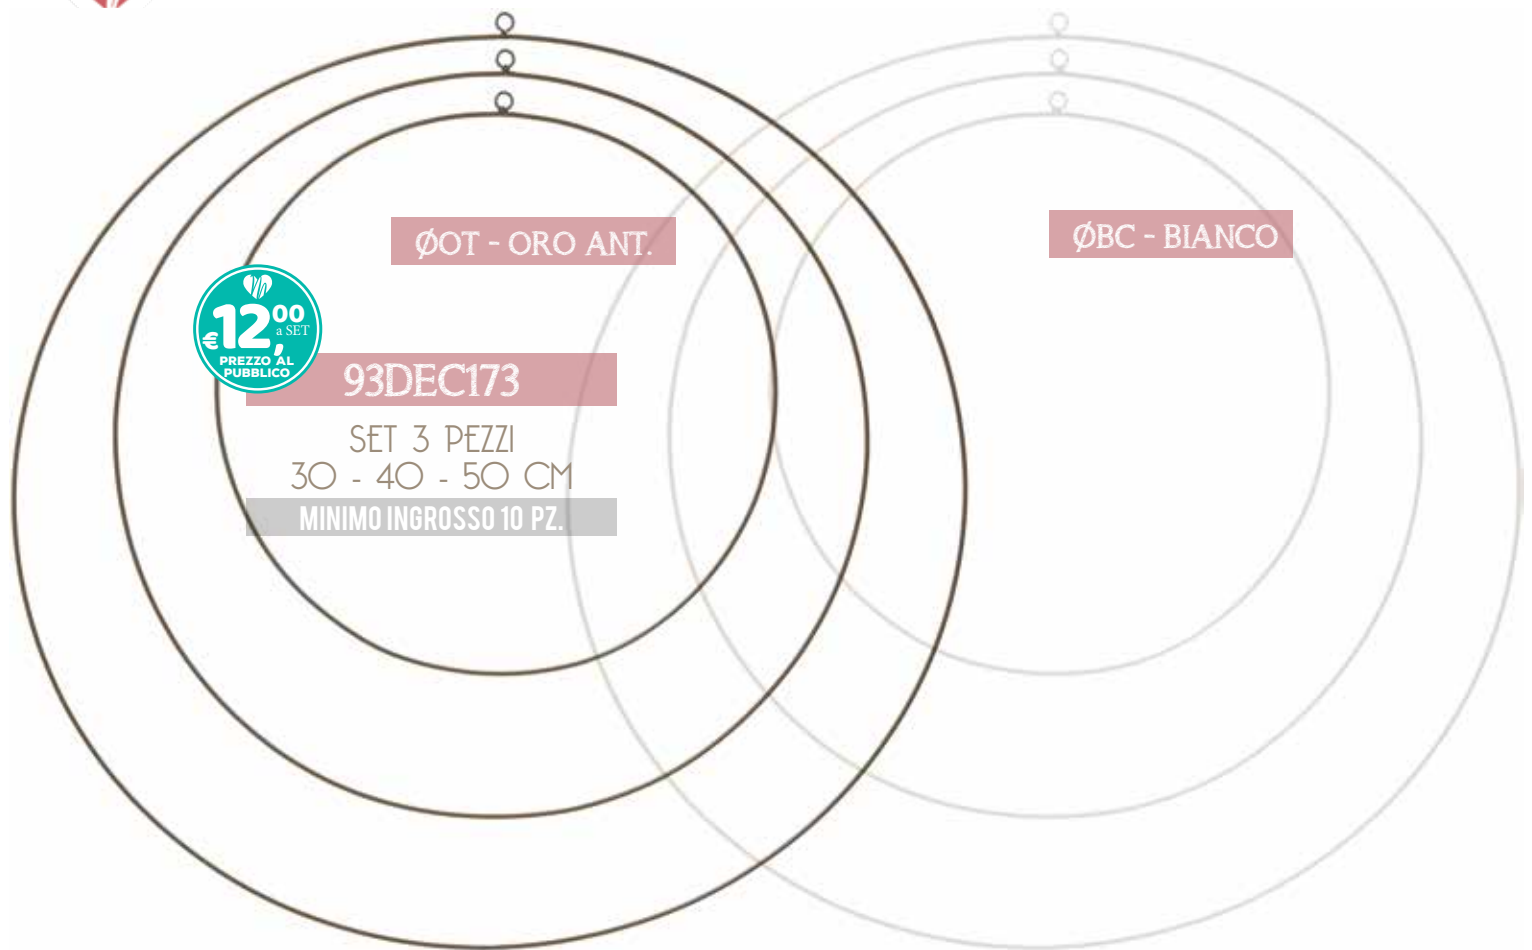

July 25

STRUTTURE PER GHIRLANDE

€ 12,00
a SET
PREZZO AL PUBBLICO

ØOT - ORO ANT.

93DEC173

SET 3 PEZZI
30 - 40 - 50 CM

MINIMO INGROSSO 10 PZ.

ØBC - BIANCO