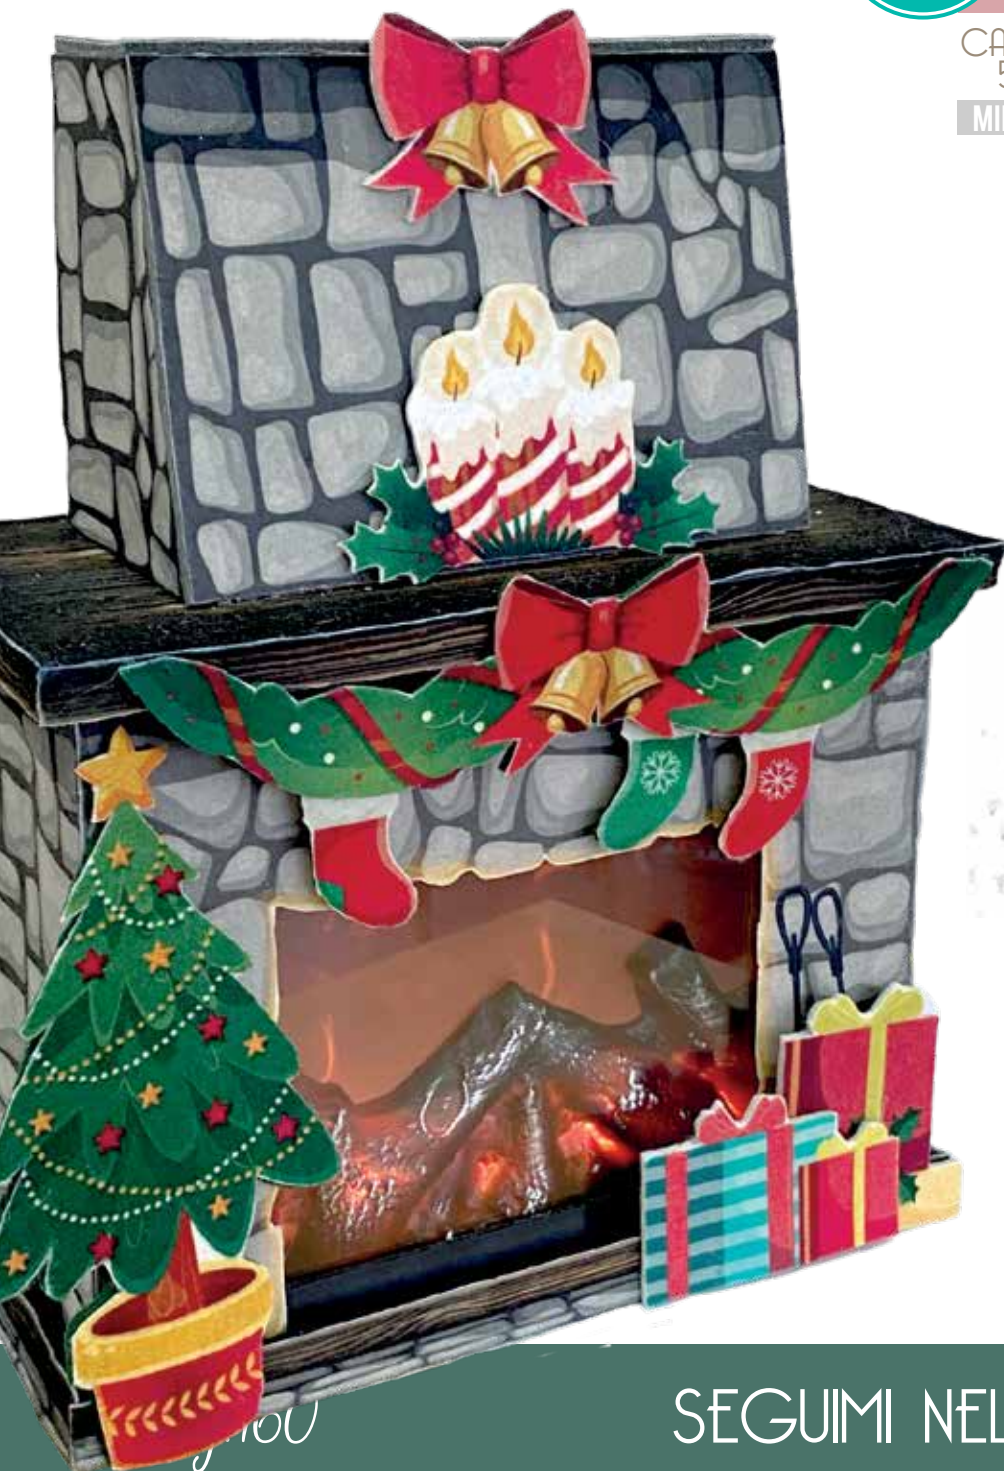

ELEMENTI DECORATIVI

€ 3,10
a PZ.
PREZZO AL
PUBBLICO

91DEC104

Novità

CASSETTE CARTONATE
5 X 7 X H 6 CM

MINIMO INGROSSO 12 PEZZI

Novità

€ 2,60
a PZ.
PREZZO AL
PUBBLICO