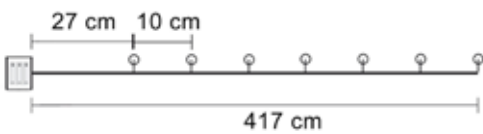

€ 5,70
a PZ.
PREZZO AL PUBBLICO

Con 3 Giochi di Luce
91LUCØØ9

400CM - 40 LED LUCE ROSSA
ALIM. PICC. BATTERIA COMPR.
3 GIOCHI DI LUCE CERTIFICATA
MINIMO INGROSSO 6 PEZZI