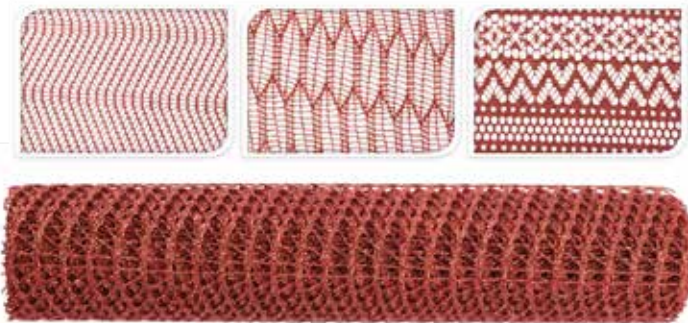

NASTRO POLIESTERE ALTO 9,5 CM
EFFETTO CORALLO MARINO
ROTOLO DA 10 MT.

MINIMO INGROSSO 3 ROTOLI

ØBC - BIANCO

Ø52 - AVORIO

ØCE - OCEANO

ØØ8 - ARANCIO

Ø62 - CIPRIA

Ø12 - ROSSO

ØØ5 - GIALLO

PST - PISTACCHIO

ØOR - ORO

ØAG - ARGENTO

78RETEØ2

NASTRO POLIESTERE ALTO 9,5 CM
EFFETTO CORALLO MARINO
ROTOLO DA 10 MT.

MINIMO INGROSSO 3 ROTOLI

8⁰⁰
al ROT.
PREZZO AL PUBBLICO

93TESØØ4

ROTOLO PIZZO GLITTER H30 CM -
ROTOLO DA 2 MT.

MINIMO INGROSSO 6 ROTOLI

Pizzo Semirigido, perfetto per decorazioni, rifiniture e ghirlande, con tre diverse decorazioni e trame con effetti visivi di impatto!