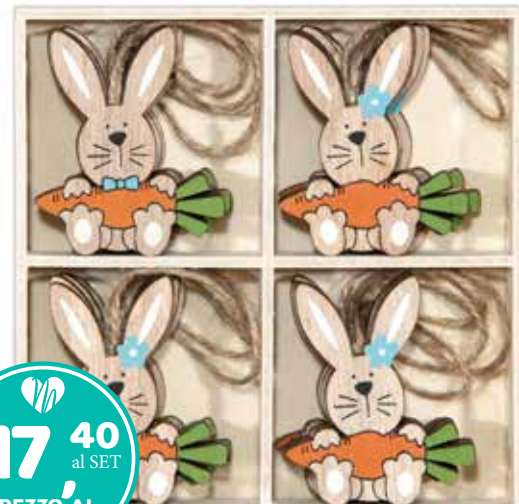

ISCRIVITI A TUTTI I SOCIAL!

Pag. 29

ELEMENTI DECORATIVI

€ **14,90**
al SET
PREZZO AL PUBBLICO

78DEC142

SET 16 PEZZI CONIGLI
LEGNO H 5 CM. ASSORTITI

MINIMO INGROSSO 6 SET

€ **17,40**
al SET
PREZZO AL PUBBLICO